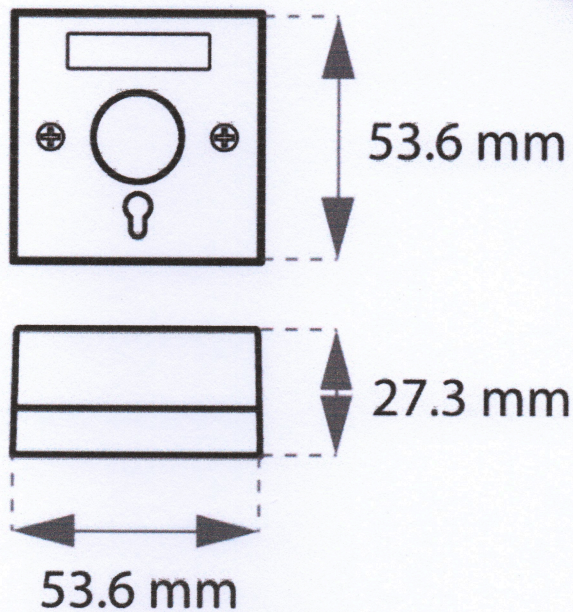

**B-117**

**Panic**

B-117P (Plastic)

## Emergency Button

**Rated Voltage**      **250 Vdc.**

**Rated Current**      **300 mA**

**Output**      **Com. , N/O , N/C**

**Color**      **White**