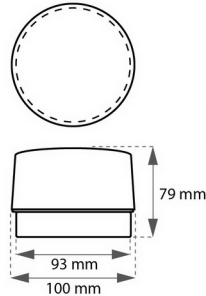

**G-102A****Strobe Light**

Small Size

<b>Voltage</b>	12 Vdc.
<b>Current Max.</b>	55 mA @ 12 Vdc. 50 mA @ 13.8 Vdc.
<b>Flashes</b>	80 / Min.
<b>Install</b>	2 Screw
<b>Color</b>	Red

**G-103A****Strobe Light**

Small Size

<b>Voltage</b>	12 Vdc.
<b>Current Max.</b>	55 mA @ 12 Vdc. 50 mA @ 13.8 Vdc.
<b>Flashes</b>	80 / Min.
<b>Install</b>	2 Screw
<b>Color</b>	Blue

**G-102****Strobe Light**

Large Size

<b>Voltage</b>	12 Vdc.
<b>Current Max.</b>	240 mA @ 12 Vdc. 330 mA @ 13.8 Vdc.
<b>Flashes</b>	90 / Min.
<b>Install</b>	2 Screw
<b>Color</b>	Red

**G-103****Strobe Light**

Large Size

Yellow (+) 6 Vdc.  
White (-) Com.  
Red (+) 12 Vdc.

<b>Voltage</b>	12 or 6 Vdc.
<b>Current Max.</b>	240 mA @ 12 Vdc. 330 mA @ 13.8 Vdc.
<b>Flashes</b>	90 / Min.
<b>Install</b>	2 Screw
<b>Color</b>	Blue