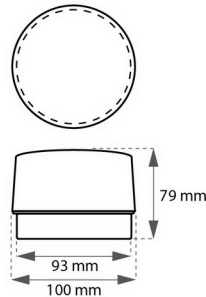

**G-102A****Strobe Light**

Small Size

<b>Voltage</b>	12 Vdc.
<b>Current Max.</b>	55 mA @ 12 Vdc. 50 mA @ 13.8 Vdc.
<b>Flashes</b>	80 / Min.
<b>Install</b>	2 Screw
<b>Color</b>	Red

**G-103A****Strobe Light**

Small Size

<b>Voltage</b>	12 Vdc.
<b>Current Max.</b>	55 mA @ 12 Vdc. 50 mA @ 13.8 Vdc.
<b>Flashes</b>	80 / Min.
<b>Install</b>	2 Screw
<b>Color</b>	Blue

**G-102****Strobe Light**

Large Size

<b>Voltage</b>	12 Vdc.
<b>Current Max.</b>	240 mA @ 12 Vdc. 330 mA @ 13.8 Vdc.
<b>Flashes</b>	90 / Min.
<b>Install</b>	2 Screw
<b>Color</b>	Red

**G-103****Strobe Light**

Large Size

Yellow (+) 6 Vdc.  
White (-) Com.  
Red (+) 12 Vdc.

<b>Voltage</b>	12 or 6 Vdc.
<b>Current Max.</b>	240 mA @ 12 Vdc. 330 mA @ 13.8 Vdc.
<b>Flashes</b>	90 / Min.
<b>Install</b>	2 Screw
<b>Color</b>	Blue