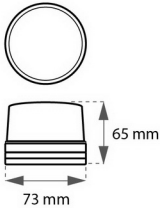

**G-102A****Strobe Light**

Small Size

<b>Voltage</b>	12 Vdc.
<b>Current Max.</b>	55 mA @ 12 Vdc. 50 mA @ 13.8 Vdc.
<b>Flashes</b>	80 / Min.
<b>Install</b>	2 Screw
<b>Color</b>	Red

**G-103A****Strobe Light**

Small Size

<b>Voltage</b>	12 Vdc.
<b>Current Max.</b>	55 mA @ 12 Vdc. 50 mA @ 13.8 Vdc.
<b>Flashes</b>	80 / Min.
<b>Install</b>	2 Screw
<b>Color</b>	Blue

**G-102****Strobe Light**

Large Size

<b>Voltage</b>	12 Vdc.
<b>Current Max.</b>	240 mA @ 12 Vdc. 330 mA @ 13.8 Vdc.
<b>Flashes</b>	90 / Min.
<b>Install</b>	2 Screw
<b>Color</b>	Red

**G-103****Strobe Light**

Large Size

Yellow (+) 6 Vdc.  
White (-) Com.  
Red (+) 12 Vdc.

<b>Voltage</b>	12 or 6 Vdc.
<b>Current Max.</b>	240 mA @ 12 Vdc. 330 mA @ 13.8 Vdc.
<b>Flashes</b>	90 / Min.
<b>Install</b>	2 Screw
<b>Color</b>	Blue