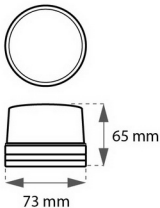

**G-102A****Strobe Light**

Small Size

<b>Voltage</b>	12 Vdc.
<b>Current Max.</b>	55 mA @ 12 Vdc. 50 mA @ 13.8 Vdc.
<b>Flashes</b>	80 / Min.
<b>Install</b>	2 Screw
<b>Color</b>	Red

**G-103A****Strobe Light**

Small Size

<b>Voltage</b>	12 Vdc.
<b>Current Max.</b>	55 mA @ 12 Vdc. 50 mA @ 13.8 Vdc.
<b>Flashes</b>	80 / Min.
<b>Install</b>	2 Screw
<b>Color</b>	Blue

**G-102****Strobe Light**

Large Size

<b>Voltage</b>	12 Vdc.
<b>Current Max.</b>	240 mA @ 12 Vdc. 330 mA @ 13.8 Vdc.
<b>Flashes</b>	90 / Min.
<b>Install</b>	2 Screw
<b>Color</b>	Red

**G-103****Strobe Light**

Large Size

Yellow (+) 6 Vdc.  
White (-) Com.  
Red (+) 12 Vdc.

<b>Voltage</b>	12 or 6 Vdc.
<b>Current Max.</b>	240 mA @ 12 Vdc. 330 mA @ 13.8 Vdc.
<b>Flashes</b>	90 / Min.
<b>Install</b>	2 Screw
<b>Color</b>	Blue