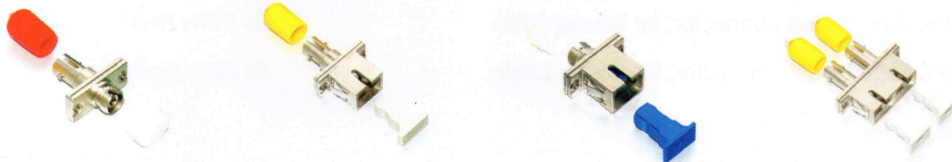

ลิงก์ Cabling ... อินเตอร์ลิงก์ INTERLINK Tel : 02-666-1111 (100 Lines)

UF-0044 / UF-0044SM  
ST Adapter

UF-0044SQ  
ST Adapter Flange Type

UF-0088 / UF-0088SM/ UF-0088SM/APC  
FC D - Type Adapter

UF-0066/ UF-0066SM/ UF-0066SM/APC  
SC Duplex Adapter

UF-0055SM  
SC Simplex Adapter

UF-0022 Series  
LC Duplex and Quad Adapter

UF-0033  
MPO Adapter

UF-H048 : ST to FC

UF-H045 : ST to SC

UF-H058 : SC to FC

UF-H046 : ST to SC Duplex

Hybrid Adapter

UF-1002  
2 Port Home Fiber Termination Box

UF-1014  
4 Port Fiber Termination Box