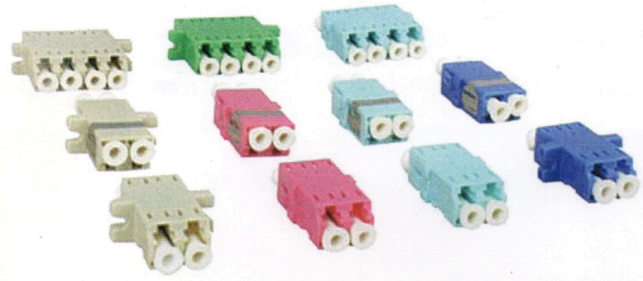

ลิงก์ Cabling ... อินเตอร์ลิงก์ INTERLINK Tel : 02-666-1111 (100 Lines)

UF-0044 / UF-0044SM  
ST Adapter

UF-0044SQ  
ST Adapter Flange Type

UF-0088 / UF-0088SM/ UF-0088SM/APC  
FC D - Type Adapter

UF-0066/ UF-0066SM/ UF-0066SM/APC  
SC Duplex Adapter

UF-0055SM  
SC Simplex Adapter

UF-0022 Series  
LC Duplex and Quad Adapter

UF-0033  
MPO Adapter

UF-H048 : ST to FC    UF-H045 : ST to SC    UF-H058 : SC to FC    UF-H046 : ST to SC Duplex  
Hybrid Adapter

UF-1002  
2 Port Home Fiber Termination Box

UF-1014  
4 Port Fiber Termination Box