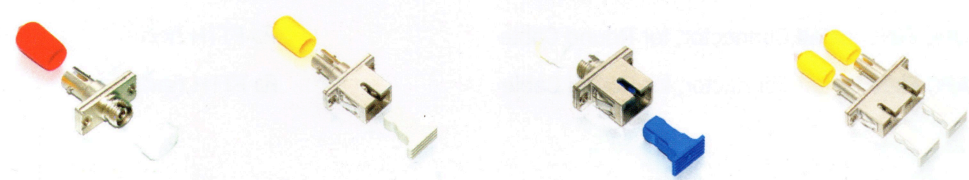

ลิงก์ Cabling ... อินเตอร์ลิงก์ INTERLINK Tel : 02-666-1111 (100 Lines)

UF-0044 / UF-0044SM  
ST Adapter

UF-0044SQ  
ST Adapter Flange Type

UF-0088 / UF-0088SM/ UF-0088SM/APC  
FC D - Type Adapter

UF-0066/ UF-0066SM/ UF-0066SM/APC  
SC Duplex Adapter

UF-0055SM  
SC Simplex Adapter

UF-0022 Series  
LC Duplex and Quad Adapter

UF-0033  
MPO Adapter

UF-H048 : ST to FC    UF-H045 : ST to SC    UF-H058 : SC to FC    UF-H046 : ST to SC Duplex  
Hybrid Adapter

UF-1002  
2 Port Home Fiber Termination Box

UF-1014  
4 Port Fiber Termination Box