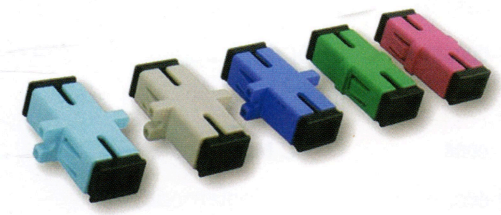

ลิงก์ Cabling ... อินเตอร์ลิงก์ INTERLINK Tel : 02-666-1111 (100 Lines)

UF-0044 / UF-0044SM  
ST Adapter

UF-0044SQ  
ST Adapter Flange Type

UF-0088 / UF-0088SM/ UF-0088SM/APC  
FC D - Type Adapter

UF-0066/ UF-0066SM/ UF-0066SM/APC  
SC Duplex Adapter

UF-0055SM  
SC Simplex Adapter

UF-0022 Series  
LC Duplex and Quad Adapter

UF-0033  
MPO Adapter

UF-H048 : ST to FC    UF-H045 : ST to SC    UF-H058 : SC to FC    UF-H046 : ST to SC Duplex  
Hybrid Adapter

UF-1002  
2 Port Home Fiber Termination Box

UF-1014  
4 Port Fiber Termination Box