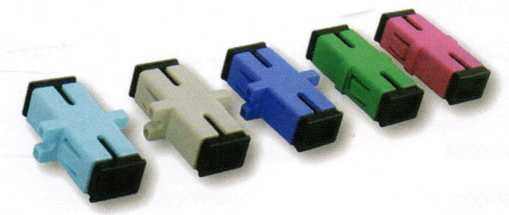

ลิงก์ Cabling ... อินเตอร์ลิงก์ INTERLINK Tel : 02-666-1111 (100 Lines)

UF-0044 / UF-0044SM
ST Adapter

UF-0044SQ
ST Adapter Flange Type

UF-0088 / UF-0088SM/ UF-0088SM/APC
FC D - Type Adapter

UF-0066/ UF-0066SM/ UF-0066SM/APC
SC Duplex Adapter

UF-0055SM
SC Simplex Adapter

UF-0022 Series
LC Duplex and Quad Adapter

UF-0033
MPO Adapter

UF-H048 : ST to FC UF-H045 : ST to SC UF-H058 : SC to FC UF-H046 : ST to SC Duplex
Hybrid Adapter

UF-1002
2 Port Home Fiber Termination Box

UF-1014
4 Port Fiber Termination Box