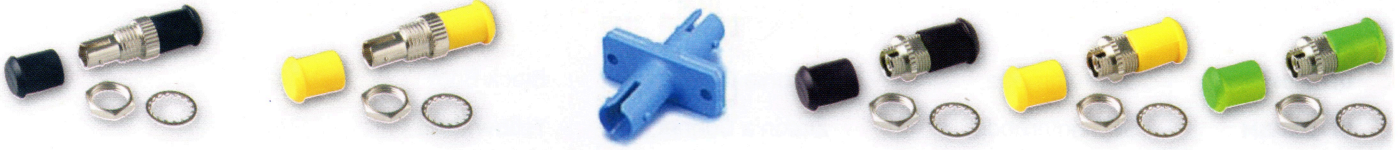

ลิงก์ Cabling ... อินเตอร์ลิงก์ INTERLINK Tel : 02-666-1111 (100 Lines)

UF-0044 / UF-0044SM  
ST Adapter

UF-0044SQ  
ST Adapter Flange Type

UF-0088 / UF-0088SM/ UF-0088SM/APC  
FC D - Type Adapter

UF-0066/ UF-0066SM/ UF-0066SM/APC  
SC Duplex Adapter

UF-0055SM  
SC Simplex Adapter

UF-0022 Series  
LC Duplex and Quad Adapter

UF-0033  
MPO Adapter

UF-H048 : ST to FC

UF-H045 : ST to SC

UF-H058 : SC to FC

UF-H046 : ST to SC Duplex

Hybrid Adapter

UF-1002  
2 Port Home Fiber Termination Box

UF-1014  
4 Port Fiber Termination Box