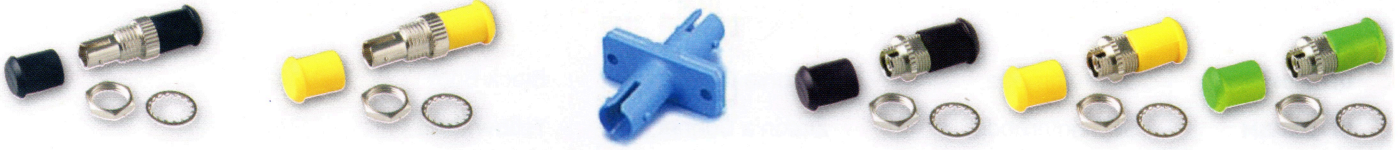

ลิงก์ Cabling ... อินเตอร์ลิ้งค์ INTERLINK Tel : 02-666-1111 (100 Lines)

UF-0044 / UF-0044SM
ST Adapter

UF-0044SQ
ST Adapter Flange Type

UF-0088 / UF-0088SM/ UF-0088SM/APC
FC D - Type Adapter

UF-0066/ UF-0066SM/ UF-0066SM/APC
SC Duplex Adapter

UF-0055SM
SC Simplex Adapter

UF-0022 Series
LC Duplex and Quad Adapter

UF-0033
MPO Adapter

UF-H048 : ST to FC

UF-H045 : ST to SC

UF-H058 : SC to FC

UF-H046 : ST to SC Duplex

Hybrid Adapter

UF-1002
2 Port Home Fiber Termination Box

UF-1014
4 Port Fiber Termination Box