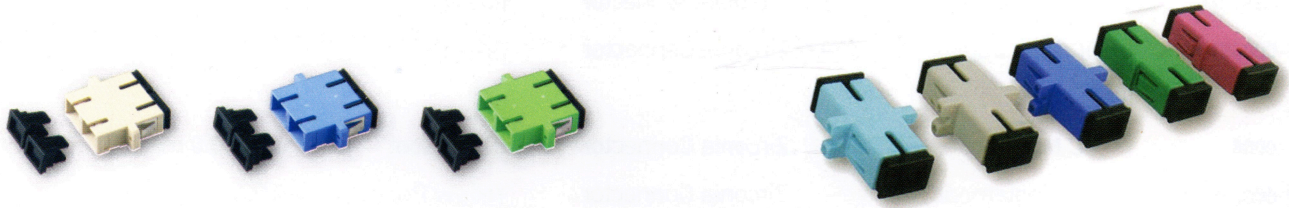

ลิงก์ Cabling ... อินเตอร์ลิงก์ INTERLINK Tel : 02-666-1111 (100 Lines)

UF-0044 / UF-0044SM
ST Adapter

UF-0044SQ
ST Adapter Flange Type

UF-0088 / UF-0088SM/ UF-0088SM/APC
FC D - Type Adapter

UF-0066/ UF-0066SM/ UF-0066SM/APC
SC Duplex Adapter

UF-0055SM
SC Simplex Adapter

UF-0022 Series
LC Duplex and Quad Adapter

UF-0033
MPO Adapter

UF-H048 : ST to FC

UF-H045 : ST to SC

UF-H058 : SC to FC

UF-H046 : ST to SC Duplex

Hybrid Adapter

UF-1002
2 Port Home Fiber Termination Box

UF-1014
4 Port Fiber Termination Box