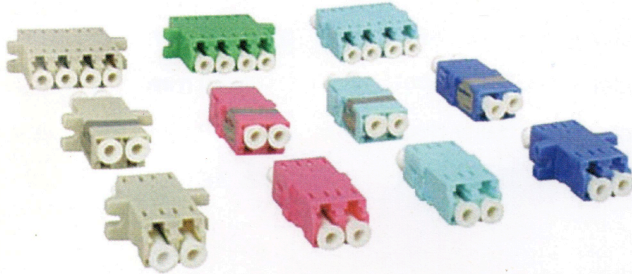

ลิงก์ Cabling ... อินเตอร์ลิงก์ INTERLINK Tel : 02-666-1111 (100 Lines)

UF-0044 / UF-0044SM
ST Adapter

UF-0044SQ
ST Adapter Flange Type

UF-0088 / UF-0088SM/ UF-0088SM/APC
FC D - Type Adapter

UF-0066/ UF-0066SM/ UF-0066SM/APC
SC Duplex Adapter

UF-0055SM
SC Simplex Adapter

UF-0022 Series
LC Duplex and Quad Adapter

UF-0033
MPO Adapter

UF-H048 : ST to FC

UF-H045 : ST to SC

UF-H058 : SC to FC

UF-H046 : ST to SC Duplex

Hybrid Adapter

UF-1002
2 Port Home Fiber Termination Box

UF-1014
4 Port Fiber Termination Box