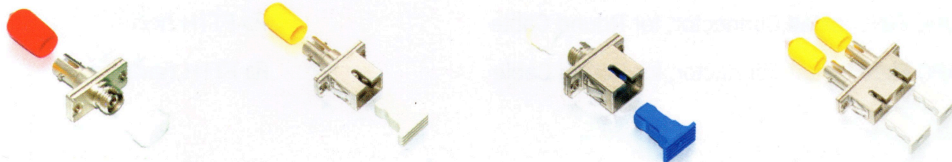

ลิงก์ Cabling ... อินเตอร์ลิ้งค์ INTERLINK Tel : 02-666-1111 (100 Lines)

UF-0044 / UF-0044SM
ST Adapter

UF-0044SQ
ST Adapter Flange Type

UF-0088 / UF-0088SM/ UF-0088SM/APC
FC D - Type Adapter

UF-0066/ UF-0066SM/ UF-0066SM/APC
SC Duplex Adapter

UF-0055SM
SC Simplex Adapter

UF-0022 Series
LC Duplex and Quad Adapter

UF-0033
MPO Adapter

UF-H048 : ST to FC

UF-H045 : ST to SC

UF-H058 : SC to FC

UF-H046 : ST to SC Duplex

Hybrid Adapter

UF-1002
2 Port Home Fiber Termination Box

UF-1014
4 Port Fiber Termination Box