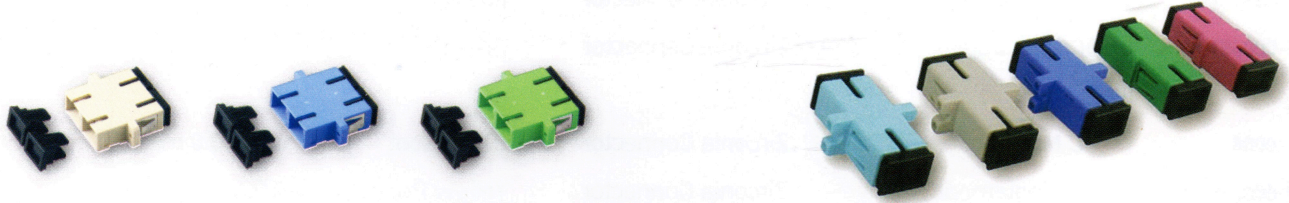

ลิงก์ Cabling ... อินเตอร์ลิ้งค์ INTERLINK Tel : 02-666-1111 (100 Lines)

UF-0044 / UF-0044SM
ST Adapter

UF-0044SQ
ST Adapter Flange Type

UF-0088 / UF-0088SM/ UF-0088SM/APC
FC D - Type Adapter

UF-0066/ UF-0066SM/ UF-0066SM/APC
SC Duplex Adapter

UF-0055SM
SC Simplex Adapter

UF-0022 Series
LC Duplex and Quad Adapter

UF-0033
MPO Adapter

UF-H048 : ST to FC

UF-H045 : ST to SC

UF-H058 : SC to FC

UF-H046 : ST to SC Duplex

Hybrid Adapter

UF-1002
2 Port Home Fiber Termination Box

UF-1014
4 Port Fiber Termination Box