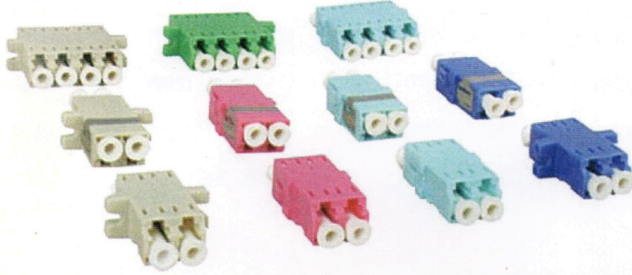

ลิงก์ Cabling ... อินเตอร์ลิ้งค์ INTERLINK Tel : 02-666-1111 (100 Lines)

UF-0044 / UF-0044SM
ST Adapter

UF-0044SQ
ST Adapter Flange Type

UF-0088 / UF-0088SM/ UF-0088SM/APC
FC D - Type Adapter

UF-0066/ UF-0066SM/ UF-0066SM/APC
SC Duplex Adapter

UF-0055SM
SC Simplex Adapter

UF-0022 Series
LC Duplex and Quad Adapter

UF-0033
MPO Adapter

UF-H048 : ST to FC

UF-H045 : ST to SC

UF-H058 : SC to FC

UF-H046 : ST to SC Duplex

Hybrid Adapter

UF-1002
2 Port Home Fiber Termination Box

UF-1014
4 Port Fiber Termination Box