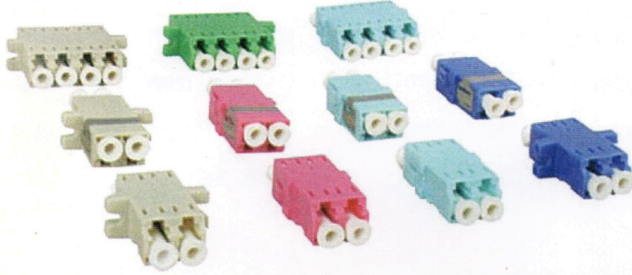

ลิงก์ Cabling ... อินเตอร์ลิงก์ INTERLINK Tel : 02-666-1111 (100 Lines)

UF-0044 / UF-0044SM  
ST Adapter

UF-0044SQ  
ST Adapter Flange Type

UF-0088 / UF-0088SM/ UF-0088SM/APC  
FC D - Type Adapter

UF-0066/ UF-0066SM/ UF-0066SM/APC  
SC Duplex Adapter

UF-0055SM  
SC Simplex Adapter

UF-0022 Series  
LC Duplex and Quad Adapter

UF-0033  
MPO Adapter

UF-H048 : ST to FC

UF-H045 : ST to SC

UF-H058 : SC to FC

UF-H046 : ST to SC Duplex

Hybrid Adapter

UF-1002  
2 Port Home Fiber Termination Box

UF-1014  
4 Port Fiber Termination Box