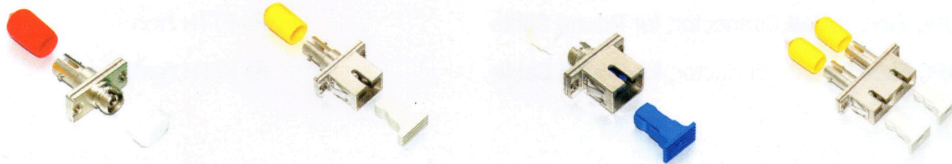

ลิงก์ Cabling ... อินเตอร์ลิงก์ INTERLINK Tel : 02-666-1111 (100 Lines)

UF-0044 / UF-0044SM  
ST Adapter

UF-0044SQ  
ST Adapter Flange Type

UF-0088 / UF-0088SM/ UF-0088SM/APC  
FC D - Type Adapter

UF-0066/ UF-0066SM/ UF-0066SM/APC  
SC Duplex Adapter

UF-0055SM  
SC Simplex Adapter

UF-0022 Series  
LC Duplex and Quad Adapter

UF-0033  
MPO Adapter

UF-H048 : ST to FC

UF-H045 : ST to SC

UF-H058 : SC to FC

UF-H046 : ST to SC Duplex

Hybrid Adapter

UF-1002  
2 Port Home Fiber Termination Box

UF-1014  
4 Port Fiber Termination Box