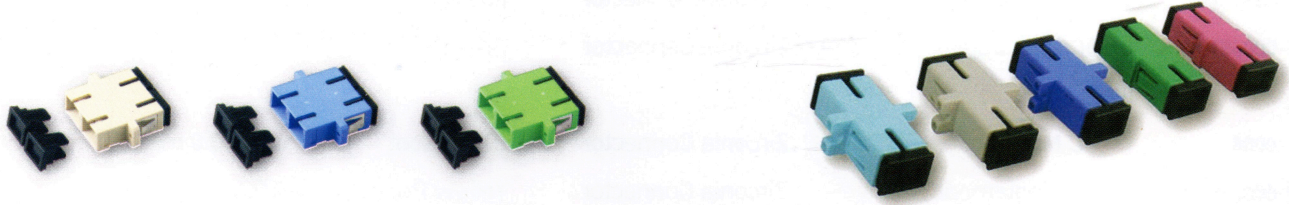

ลิงก์ Cabling ... อินเตอร์ลิงก์ INTERLINK Tel : 02-666-1111 (100 Lines)

UF-0044 / UF-0044SM  
ST Adapter

UF-0044SQ  
ST Adapter Flange Type

UF-0088 / UF-0088SM/ UF-0088SM/APC  
FC D - Type Adapter

UF-0066/ UF-0066SM/ UF-0066SM/APC  
SC Duplex Adapter

UF-0055SM  
SC Simplex Adapter

UF-0022 Series  
LC Duplex and Quad Adapter

UF-0033  
MPO Adapter

UF-H048 : ST to FC

UF-H045 : ST to SC

UF-H058 : SC to FC

UF-H046 : ST to SC Duplex

Hybrid Adapter

UF-1002  
2 Port Home Fiber Termination Box

UF-1014  
4 Port Fiber Termination Box