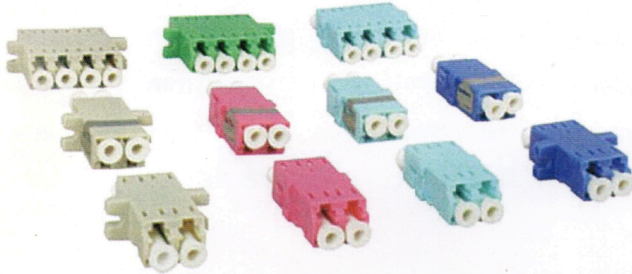

ลิงก์ Cabling ... อินเตอร์ลิงก์ INTERLINK Tel : 02-666-1111 (100 Lines)

UF-0044 / UF-0044SM  
ST Adapter

UF-0044SQ  
ST Adapter Flange Type

UF-0088 / UF-0088SM/ UF-0088SM/APC  
FC D - Type Adapter

UF-0066/ UF-0066SM/ UF-0066SM/APC  
SC Duplex Adapter

UF-0055SM  
SC Simplex Adapter

UF-0022 Series  
LC Duplex and Quad Adapter

UF-0033  
MPO Adapter

UF-H048 : ST to FC

UF-H045 : ST to SC

UF-H058 : SC to FC

UF-H046 : ST to SC Duplex

Hybrid Adapter

UF-1002  
2 Port Home Fiber Termination Box

UF-1014  
4 Port Fiber Termination Box