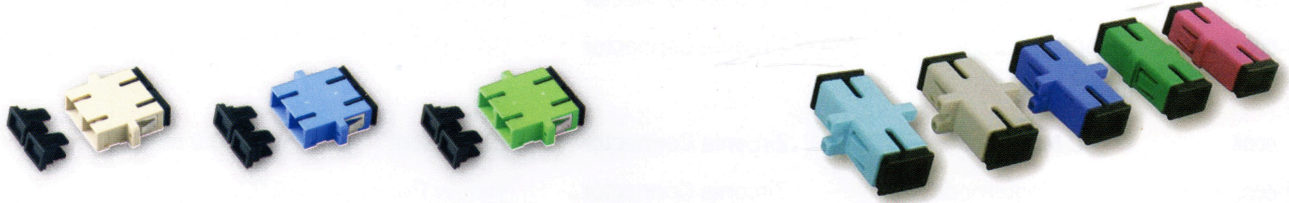

ลิงก์ Cabling ... อินเตอร์ลิงก์ INTERLINK Tel : 02-666-1111 (100 Lines)

UF-0044 / UF-0044SM  
ST Adapter

UF-0044SQ  
ST Adapter Flange Type

UF-0088 / UF-0088SM/ UF-0088SM/APC  
FC D - Type Adapter

UF-0066/ UF-0066SM/ UF-0066SM/APC  
SC Duplex Adapter

UF-0055SM  
SC Simplex Adapter

UF-0022 Series  
LC Duplex and Quad Adapter

UF-0033  
MPO Adapter

UF-H048 : ST to FC

UF-H045 : ST to SC

UF-H058 : SC to FC

UF-H046 : ST to SC Duplex

Hybrid Adapter

UF-1002  
2 Port Home Fiber Termination Box

UF-1014  
4 Port Fiber Termination Box