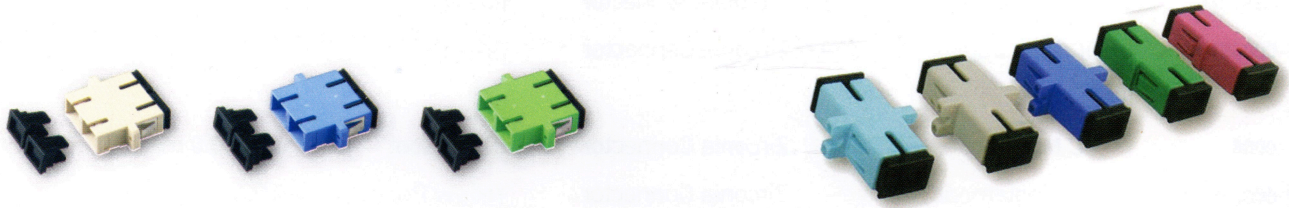

ลิงก์ Cabling ... อินเตอร์ลิงก์ INTERLINK Tel : 02-666-1111 (100 Lines)

UF-0044 / UF-0044SM  
ST Adapter

UF-0044SQ  
ST Adapter Flange Type

UF-0088 / UF-0088SM/ UF-0088SM/APC  
FC D - Type Adapter

UF-0066/ UF-0066SM/ UF-0066SM/APC  
SC Duplex Adapter

UF-0055SM  
SC Simplex Adapter

UF-0022 Series  
LC Duplex and Quad Adapter

UF-0033  
MPO Adapter

UF-H048 : ST to FC

UF-H045 : ST to SC

UF-H058 : SC to FC

UF-H046 : ST to SC Duplex

Hybrid Adapter

UF-1002  
2 Port Home Fiber Termination Box

UF-1014  
4 Port Fiber Termination Box