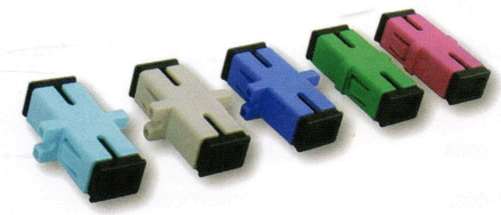

ลิงก์ Cabling ... อินเตอร์ลิงก์ INTERLINK Tel : 02-666-1111 (100 Lines)

UF-0044 / UF-0044SM
ST Adapter

UF-0044SQ
ST Adapter Flange Type

UF-0088 / UF-0088SM/ UF-0088SM/APC
FC D - Type Adapter

UF-0066/ UF-0066SM/ UF-0066SM/APC
SC Duplex Adapter

UF-0055SM
SC Simplex Adapter

UF-0022 Series
LC Duplex and Quad Adapter

UF-0033
MPO Adapter

UF-H048 : ST to FC UF-H045 : ST to SC UF-H058 : SC to FC UF-H046 : ST to SC Duplex
Hybrid Adapter

UF-1002
2 Port Home Fiber Termination Box

UF-1014
4 Port Fiber Termination Box