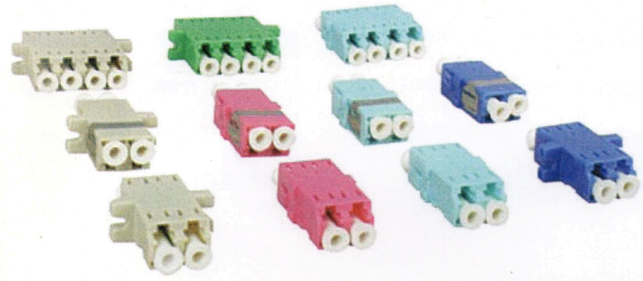

ลิงก์ Cabling ... อินเตอร์ลิงก์ INTERLINK Tel : 02-666-1111 (100 Lines)

UF-0044 / UF-0044SM
ST Adapter

UF-0044SQ
ST Adapter Flange Type

UF-0088 / UF-0088SM/ UF-0088SM/APC
FC D - Type Adapter

UF-0066/ UF-0066SM/ UF-0066SM/APC
SC Duplex Adapter

UF-0055SM
SC Simplex Adapter

UF-0022 Series
LC Duplex and Quad Adapter

UF-0033
MPO Adapter

UF-H048 : ST to FC UF-H045 : ST to SC UF-H058 : SC to FC UF-H046 : ST to SC Duplex
Hybrid Adapter

UF-1002
2 Port Home Fiber Termination Box

UF-1014
4 Port Fiber Termination Box