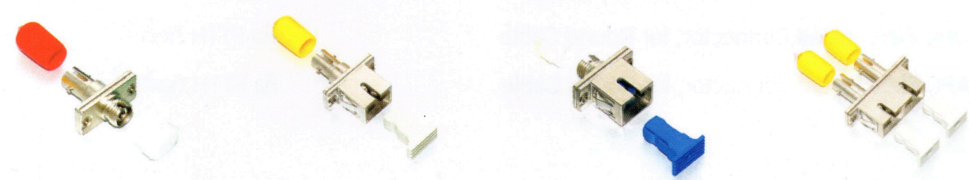

ลิงก์ Cabling ... อินเตอร์ลิงก์ INTERLINK Tel : 02-666-1111 (100 Lines)

UF-0044 / UF-0044SM
ST Adapter

UF-0044SQ
ST Adapter Flange Type

UF-0088 / UF-0088SM/ UF-0088SM/APC
FC D - Type Adapter

UF-0066/ UF-0066SM/ UF-0066SM/APC
SC Duplex Adapter

UF-0055SM
SC Simplex Adapter

UF-0022 Series
LC Duplex and Quad Adapter

UF-0033
MPO Adapter

UF-H048 : ST to FC UF-H045 : ST to SC UF-H058 : SC to FC UF-H046 : ST to SC Duplex
Hybrid Adapter

UF-1002
2 Port Home Fiber Termination Box

UF-1014
4 Port Fiber Termination Box