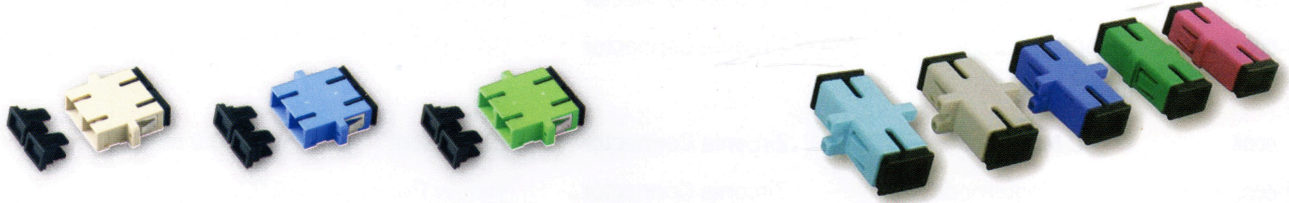

ลิงก์ Cabling ... อินเตอร์ลิงก์ INTERLINK Tel : 02-666-1111 (100 Lines)

UF-0044 / UF-0044SM
ST Adapter

UF-0044SQ
ST Adapter Flange Type

UF-0088 / UF-0088SM/ UF-0088SM/APC
FC D - Type Adapter

UF-0066/ UF-0066SM/ UF-0066SM/APC
SC Duplex Adapter

UF-0055SM
SC Simplex Adapter

UF-0022 Series
LC Duplex and Quad Adapter

UF-0033
MPO Adapter

UF-H048 : ST to FC

UF-H045 : ST to SC

UF-H058 : SC to FC

UF-H046 : ST to SC Duplex

Hybrid Adapter

UF-1002
2 Port Home Fiber Termination Box

UF-1014
4 Port Fiber Termination Box