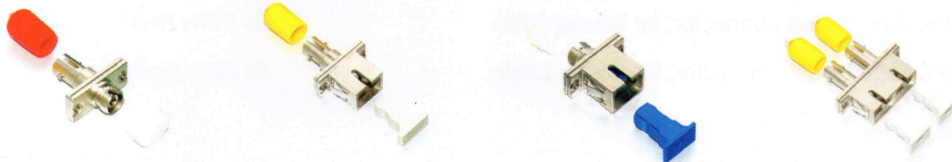

ลิงก์ Cabling ... อินเตอร์ลิงก์ INTERLINK Tel : 02-666-1111 (100 Lines)

UF-0044 / UF-0044SM
ST Adapter

UF-0044SQ
ST Adapter Flange Type

UF-0088 / UF-0088SM/ UF-0088SM/APC
FC D - Type Adapter

UF-0066/ UF-0066SM/ UF-0066SM/APC
SC Duplex Adapter

UF-0055SM
SC Simplex Adapter

UF-0022 Series
LC Duplex and Quad Adapter

UF-0033
MPO Adapter

UF-H048 : ST to FC

UF-H045 : ST to SC

UF-H058 : SC to FC

UF-H046 : ST to SC Duplex

Hybrid Adapter

UF-1002
2 Port Home Fiber Termination Box

UF-1014
4 Port Fiber Termination Box