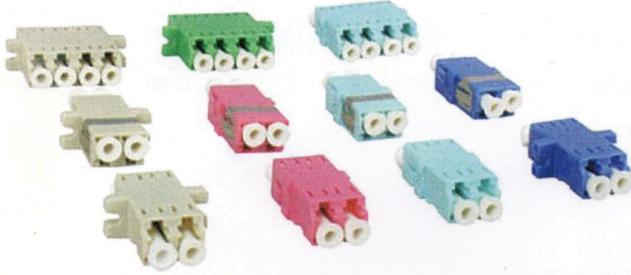

ลิงก์ Cabling ... อินเตอร์ลิงก์ INTERLINK Tel : 02-666-1111 (100 Lines)

UF-0044 / UF-0044SM
ST Adapter

UF-0044SQ
ST Adapter Flange Type

UF-0088 / UF-0088SM/ UF-0088SM/APC
FC D - Type Adapter

UF-0066/ UF-0066SM/ UF-0066SM/APC
SC Duplex Adapter

UF-0055SM
SC Simplex Adapter

UF-0022 Series
LC Duplex and Quad Adapter

UF-0033
MPO Adapter

UF-H048 : ST to FC

UF-H045 : ST to SC

UF-H058 : SC to FC

UF-H046 : ST to SC Duplex

Hybrid Adapter

UF-1002
2 Port Home Fiber Termination Box

UF-1014
4 Port Fiber Termination Box