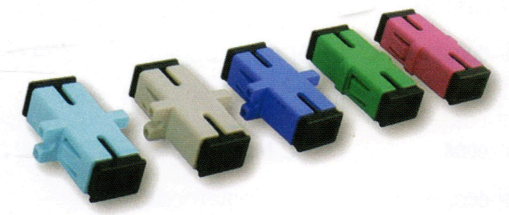

ลิงก์ Cabling ... อินเตอร์ลิงก์ INTERLINK Tel : 02-666-1111 (100 Lines)

UF-0044 / UF-0044SM  
ST Adapter

UF-0044SQ  
ST Adapter Flange Type

UF-0088 / UF-0088SM/ UF-0088SM/APC  
FC D - Type Adapter

UF-0066/ UF-0066SM/ UF-0066SM/APC  
SC Duplex Adapter

UF-0055SM  
SC Simplex Adapter

UF-0022 Series  
LC Duplex and Quad Adapter

UF-0033  
MPO Adapter

UF-H048 : ST to FC    UF-H045 : ST to SC    UF-H058 : SC to FC    UF-H046 : ST to SC Duplex  
Hybrid Adapter

UF-1002  
2 Port Home Fiber Termination Box

UF-1014  
4 Port Fiber Termination Box