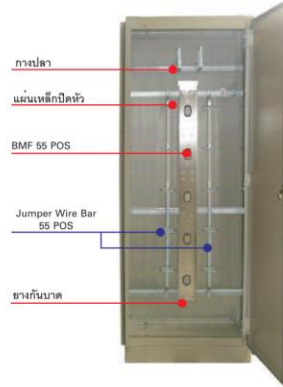

# Telephone FLOOR MOUNT CABINET

## TELEPHONE System

ติดต่อ Cabling & Networking ... ติดต่อ INTERLINK Tel. 02-666-1111 (100 Lines)

INDOOR/FLOOR MOUNT (ตู้ตั้งพื้น)  
(ต้องซื้อ Back Mount Frame และ Jumper Wire Bar แยกต่างหาก)

## OUTDOOR CABINET (ตู้เหล็กกันน้ำ 100%)

" LINK " OUTDOOR / WALL MOUNT

INSIDE

PRICE LIST 2565  
107

UL-7371S  
Main Distribution Frame Single 700 pair  
Dimension :  
H 204 x W 28.5 x D 15.1 cm.

UL-7372S  
Main Distribution Frame Double 1400 pair  
Dimension :  
H 204 x W 56.5 x D 15.1 cm.