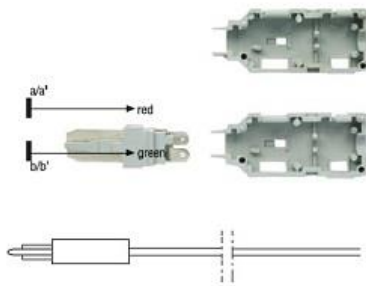

Telephone TOOL & TESTER

UL-8802
(เครื่องมือเข้าสายโทรศัพท์ แบบมี Sensor)

UL-8902 : 2-pole Test cord

UL-8904 : 4-pole Test cord

UL-8932

2 Pole Plug : ใช้ได้ทั้ง Connection และ Disconnection

UL-8934

4 Pole Plug : เหมาะสำหรับ Disconnection Module เท่านั้น