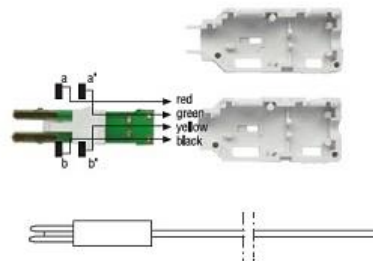

Telephone TOOL & TESTER

UL-8802
(เครื่องมือเข้าสายโทรศัพท์ แบบมี Sensor)

UL-8902 : 2-pole Test cord

UL-8904 : 4-pole Test cord

UL-8932

2 Pole Plug : ใช้ได้ทั้ง Connection และ Disconnection

UL-8934

4 Pole Plug : เหมาะสำหรับ Disconnection Module เท่านั้น