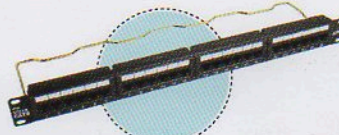

US-600X

CAT5E Plug Boot

US-601X

CAT5E Locking Plug Boot

US-1005SCX

CAT5E ตัวเมีย Colorful , Slim

US-1005

CAT5E ตัวเมีย Original

US-1005STF

CAT5E ตัวเมีย Slim Tool Free

US-1013

CAT5E ตัวเมีย Shield

US-3024/US-3048

CAT5E แผงกระจายสายมีเหล็กจัดสายและติดป้ายชื่อได้

แถบเหล็กจัดสายด้านหลัง

US-3025

Half Patch Panel 24 Port

US-3049

High Density Patch Panel 48 Port

US-4005

ตัวต่อสาย UTP

US-4005S

ตัวต่อสาย Shield FTP

US-2021/2022/2023

Pop up 1, 2, 3 Port with box

US-8061

Fast Jack&Plug Termination Tool (Two in One)

US-5003/5006/5010/5015/5020

UTP CAT5E RJ45-RJ45 Patch Cord (หลายสีให้เลือก)

US-5003S/5006S/5010S

Shield CAT5E RJ45-RJ45 Patch Cord (สีดำ)