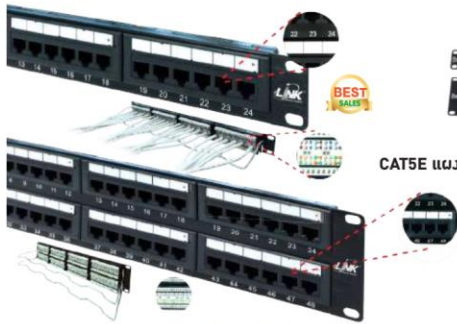

**US-600X** : CAT 5E Plug Boot

**US-1005SC1**  
CAT 5E ตัวเมีย Slim สีขาว  
(ดีกว่า-ที่รัดกว่า แบบ US-1005)

**US-1005SCX**  
CAT5E ตัวเมีย Slim , Colorful

**US-1005STF**  
CAT5E ตัวเมีย Slim Tool Free

**US-4005IL**  
ตัวต่อติด Panel

**US-4005**  
ตัวต่อสาย UTP

**US-3024 / US-3048**  
CAT5E แผงกระจายสายมีเหล็กจัดสายและติดป้ายชื่อได้

แถบเหล็กจัดสายด้านหลัง

**US-2021A / 2022A / 2023A**  
POP UP Stainless 1, 2, 3 Port with box and Dampening