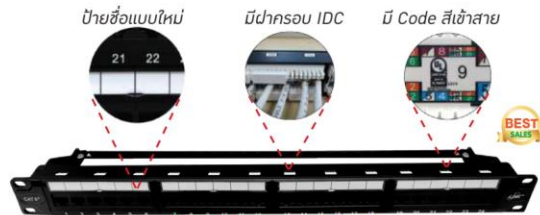

US-1006A  
CAT 6 RJ45 Slim White JACK  
(Color Changeable)

US-1006SL  
CAT6 ตัวเมีย Slim

US-1006STF  
CAT6 ตัวเมีย Slim (Tool Free)

US-1006TFAS  
CAT6 ตัวเมีย Auto Shutter

US-4006IL  
ตัวต่อ ติด Panel ใต้

US-5101/5102/5103/5105/5110LZ-X  
UTP CAT6 RJ45-RJ45  
Patch Cord (หลายสีให้เลือก)

มีแผงจัดสายและรัดสายให้คงทน  
US-3124A : CAT 6+ PATCH PANEL 24 PORT (1U)

US-3148A : CAT 6+ PATCH PANEL 48 PORT (2U)

US-8061  
Fast Jack & Plug  
Termination Tool (Two in One)