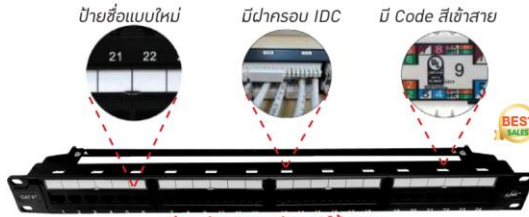

US-1006A
CAT 6 RJ45 Slim White JACK
(Color Changeable)

US-1006SL
CAT6 ตัวเมีย Slim

US-1006STF
CAT6 ตัวเมีย Slim (Tool Free)

US-1006TFAS
CAT6 ตัวเมีย Auto Shutter

US-4006IL
ตัวต่อ ติด Panel ใต้

US-5101/5102/5103/5105/5110LZ-X
UTP CAT6 RJ45-RJ45
Patch Cord (หลายสีให้เลือก)

มีแผงจัดสายและรัดสายให้คงทน
US-3124A : CAT 6+ PATCH PANEL 24 PORT (1U)

US-3148A : CAT 6+ PATCH PANEL 48 PORT (2U)

US-8061
Fast Jack & Plug
Termination Tool (Two in One)

US-514X-8
CAT 6 LIGHT BLUE,
FLAT PATCH CORD