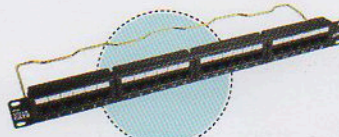

US-600X

CAT5E Plug Boot

US-601X

CAT5E Locking Plug Boot

US-1005SCX

CAT5E ตัวเมีย Colorful , Slim

US-1005

CAT5E ตัวเมีย Original

US-1005STF

CAT5E ตัวเมีย Slim Tool Free

US-1013

CAT5E ตัวเมีย Shield

US-3024/US-3048

CAT5E แผงกระจายสายมีเหล็กจัดสายและติดป้ายชื่อได้

แถบเหล็กจัดสายด้านหลัง

US-3025

Half Patch Panel 24 Port

US-3049

High Density Patch Panel 48 Port

US-4005

ตัวต่อสาย UTP

US-4005S

ตัวต่อสาย Shield FTP

US-2021/2022/2023

Pop up 1, 2, 3 Port with box

US-8061

Fast Jack & Plug Termination Tool (Two in One)

US-5003/5006/5010/5015/5020

UTP CAT5E RJ45-RJ45 Patch Cord (หลายสีให้เลือก)

US-5003S/5006S/5010S

Shield CAT5E RJ45-RJ45 Patch Cord (สีดำ)