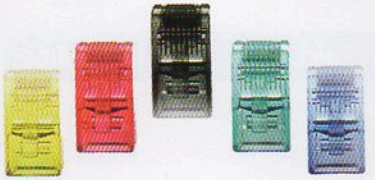

บริษัท อินเตอร์ลิงก์ คอมพิวเตอร์ จำกัด โทร. 02-693-1222 (30 Lines)

US-1051X

ตัวผู้ Crystal High Performance