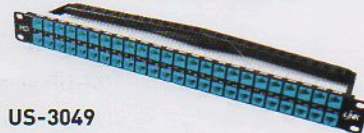

CAT5E Plug Boot

**US-601X**

CAT5E Locking Plug Boot

**US-1005SCX**

CAT5E ตัวเมีย Colorful , Slim

**US-1005**

CAT5E ตัวเมีย Original

**US-1005STF**

CAT5E ตัวเมีย Slim Tool Free

**US-1013**

CAT5E ตัวเมีย Shield

**US-3024/US-3048**

CAT5E แผงกระจายสายมีเหล็กจัดสายและติดป้ายชื่อได้

แถบเหล็กจัดสายด้านหลัง

**US-3025**

Half Patch Panel 24 Port

**US-3049**

High Density Patch Panel 48 Port

**US-4005**

ตัวต่อสาย UTP

**US-4005S**

ตัวต่อสาย Shield FTP

**US-2021/2022/2023**

Pop up 1, 2, 3 Port with box

**US-8061**

Fast Jack&Plug Termination Tool (Two in One)

**US-5003/5006/5010/5015/5020**

UTP CAT5E RJ45-RJ45 Patch Cord (หลายสีให้เลือก)

**US-5003S/5006S/5010S**

Shield CAT5E RJ45-RJ45 Patch Cord (สีดำ)

**US-1000**