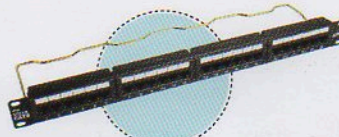

CAT5E Plug Boot

**US-601X**

CAT5E Locking Plug Boot

**US-1005SCX**

CAT5E ตัวเมีย Colorful , Slim

**US-1005**

CAT5E ตัวเมีย Original

**US-1005STF**

CAT5E ตัวเมีย Slim Tool Free

**US-1013**

CAT5E ตัวเมีย Shield

**US-3024/US-3048**

CAT5E แผงกระจายสายมีเหล็กจัดสายและติดป้ายชื่อได้

แถบเหล็กจัดสายด้านหลัง

**US-3025**

Half Patch Panel 24 Port

**US-3049**

High Density Patch Panel 48 Port

**US-4005**

ตัวต่อสาย UTP

**US-4005S**

ตัวต่อสาย Shield FTP

**US-2021/2022/2023**

Pop up 1, 2, 3 Port with box

**US-8061**

Fast Jack&Plug Termination Tool (Two in One)

**US-5003/5006/5010/5015/5020**

UTP CAT5E RJ45-RJ45 Patch Cord (หลายสีให้เลือก)

**US-5003S/5006S/5010S**

Shield CAT5E RJ45-RJ45 Patch Cord (สีดำ)

**US-1000**