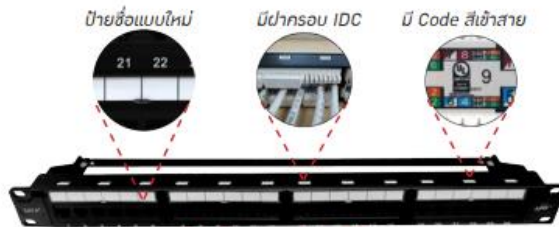

US-662X : CAT 6 Locking Plug Boot

US-1006SL  
CAT 6 ตัวเมีย Slim

US-1006STF  
CAT 6 ตัวเมีย Slim (Tool Free)

US-1006TFAS  
CAT 6 ตัวเมีย Auto Shutter

US-4006IL  
ตัวต่อ ติด Panel ใต้

US-5101/5102/5103/5105/5110LZ-X  
UTP CAT 6 RJ45-RJ45  
Patch Cord (หลายสีให้เลือก)

มีแผงจัดสายและรัดสายให้คงทน  
US-3124A : CAT 6+ PATCH PANEL 24 PORT (1U)

US-3148A : CAT 6+ PATCH PANEL 48 PORT (2U)

TL-2106  
Fast Jack New Termination Tool  
( for US-1006A Color Changeable )

NEW  
US-514XSS-X  
UTP CAT 6 Small O.D  
Patch Cord