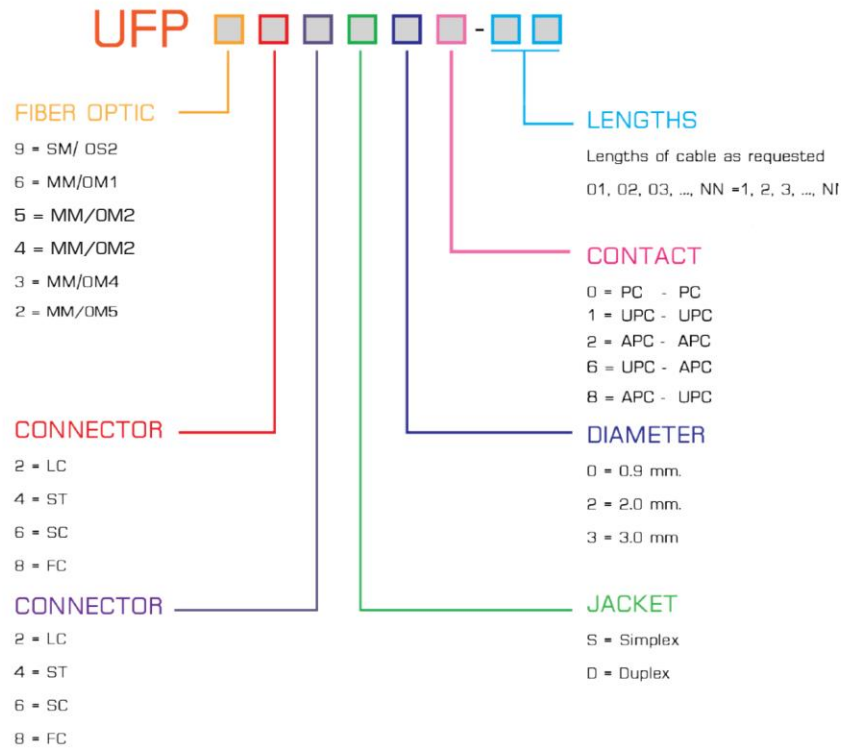

PATCH CORD (MULTIMODE)

Բիժնոն Կաբլինգ & Նեթվորկինգ ... Բիժնոն INTERLINK Tel. 02-666-1111 (100 Lines)

OM2 , Multimode

ST to SC

ST to LC

SC to LC

OM3 , Multimode

ST to SC

ST to LC

SC to LC